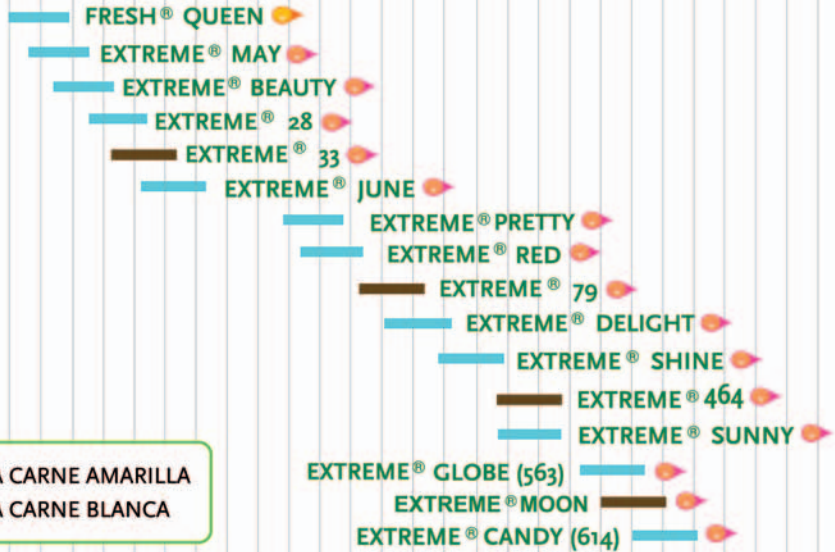

nectarina

MAYO JUNIO JULIO AGOSTO

dias 14 17 21 24 28 31 4 7 11 14 18 21 25 28 2 5 9 12 16 19 23 26 30 2 6 9 13 16 20 23 27 30

— NECTARINA CARNE AMARILLA
— NECTARINA CARNE BLANCA