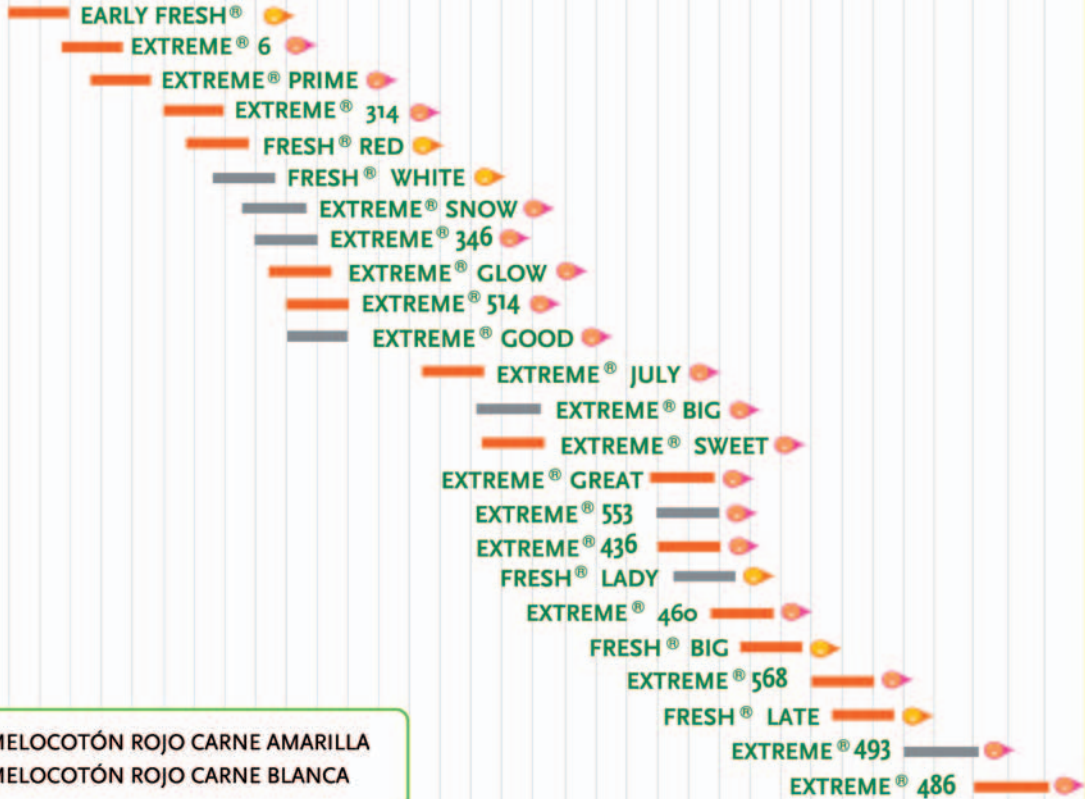

melocotón

MAYO

JUNIO

JULIO

AGOSTO

SEPT.

14 17 21 24 28 31 4 7 11 14 18 21 25 28 2 5 9 12 16 19 23 26 30 2 6 9 13 16 20 23 27 30 3 5 12

MELOCOTÓN ROJO CARNE AMARILLA
 MELOCOTÓN ROJO CARNE BLANCA